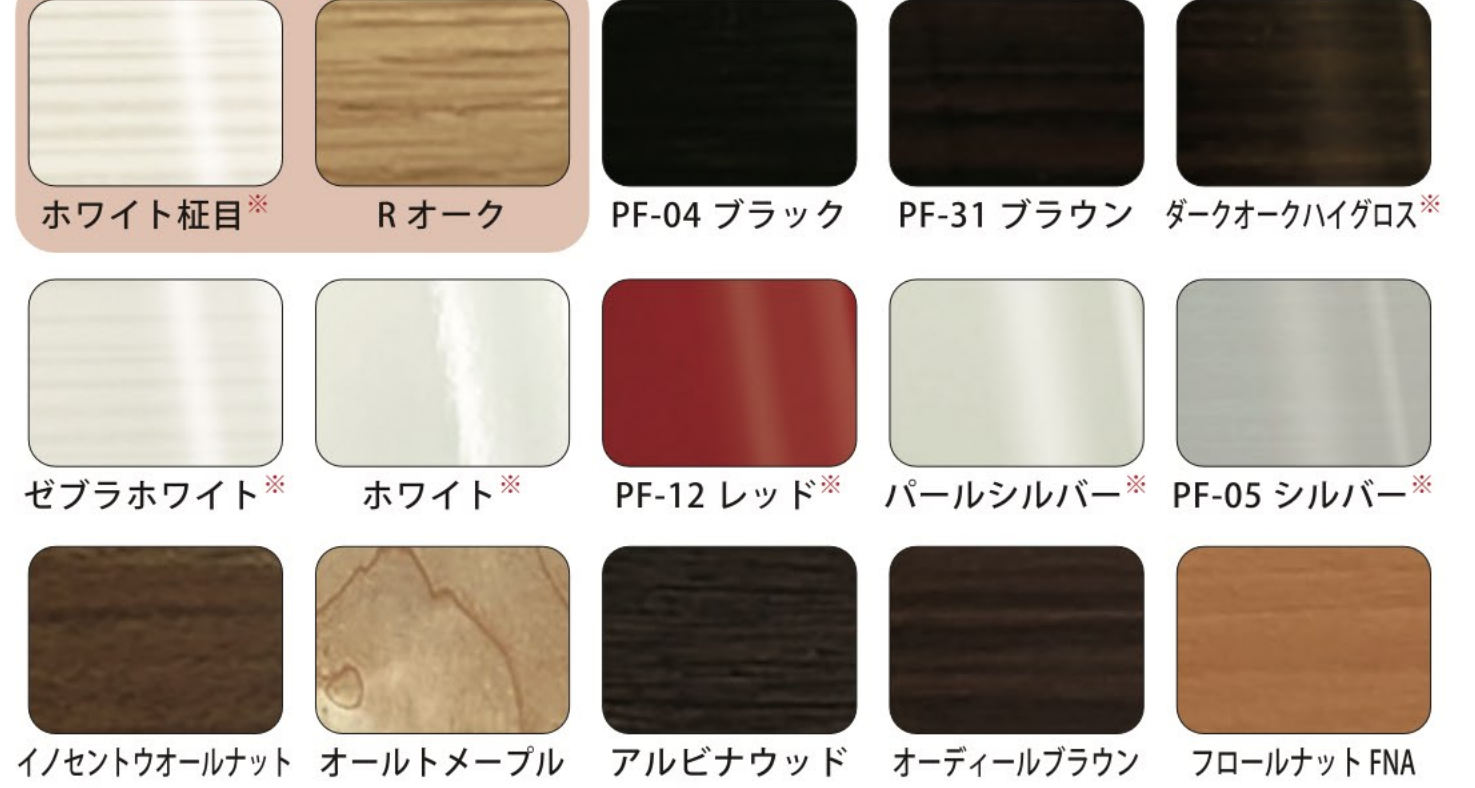

# お好みの色とサイズが選べます。Ace II

～エースII～

日本製・F☆☆☆☆

信頼の日本製! 低ホルムアルデヒドで安心。

60食器棚 Color: R オーク ※開戸

90オープン食器棚 Color: ホワイト柾目

引き出し 120オープン食器棚 Color: R オーク

- Good!** カウンター天板は強度のあるメラミンポストホーム。ホワイト柾目の引き出し前板は汚れに強いハイグロスシート仕様。
- Good!** 引き出しは全段フルスライドレール仕様。奥までしっかり引き出せます。
- Good!** お皿が程良く隠れるミストガラス。

選べる15 colors

実際の色味は店頭の色見本でお確かめ下さい。

定番カラー

※マーク：ハイグロスシート仕様。

ホワイト柾目、R オーク (定番カラー) 以外の13色は別注の為、納期が30~45日かかります。別注色は定番カラーより税込価格で5,000円UPとなります。

商品仕様	
天板材質	メラミンポストホーム
引出前板	WH柾目:ハイグロスシート Rオーク:木目柄シート張り
引出レール	フルスライドレール
引出底板	白