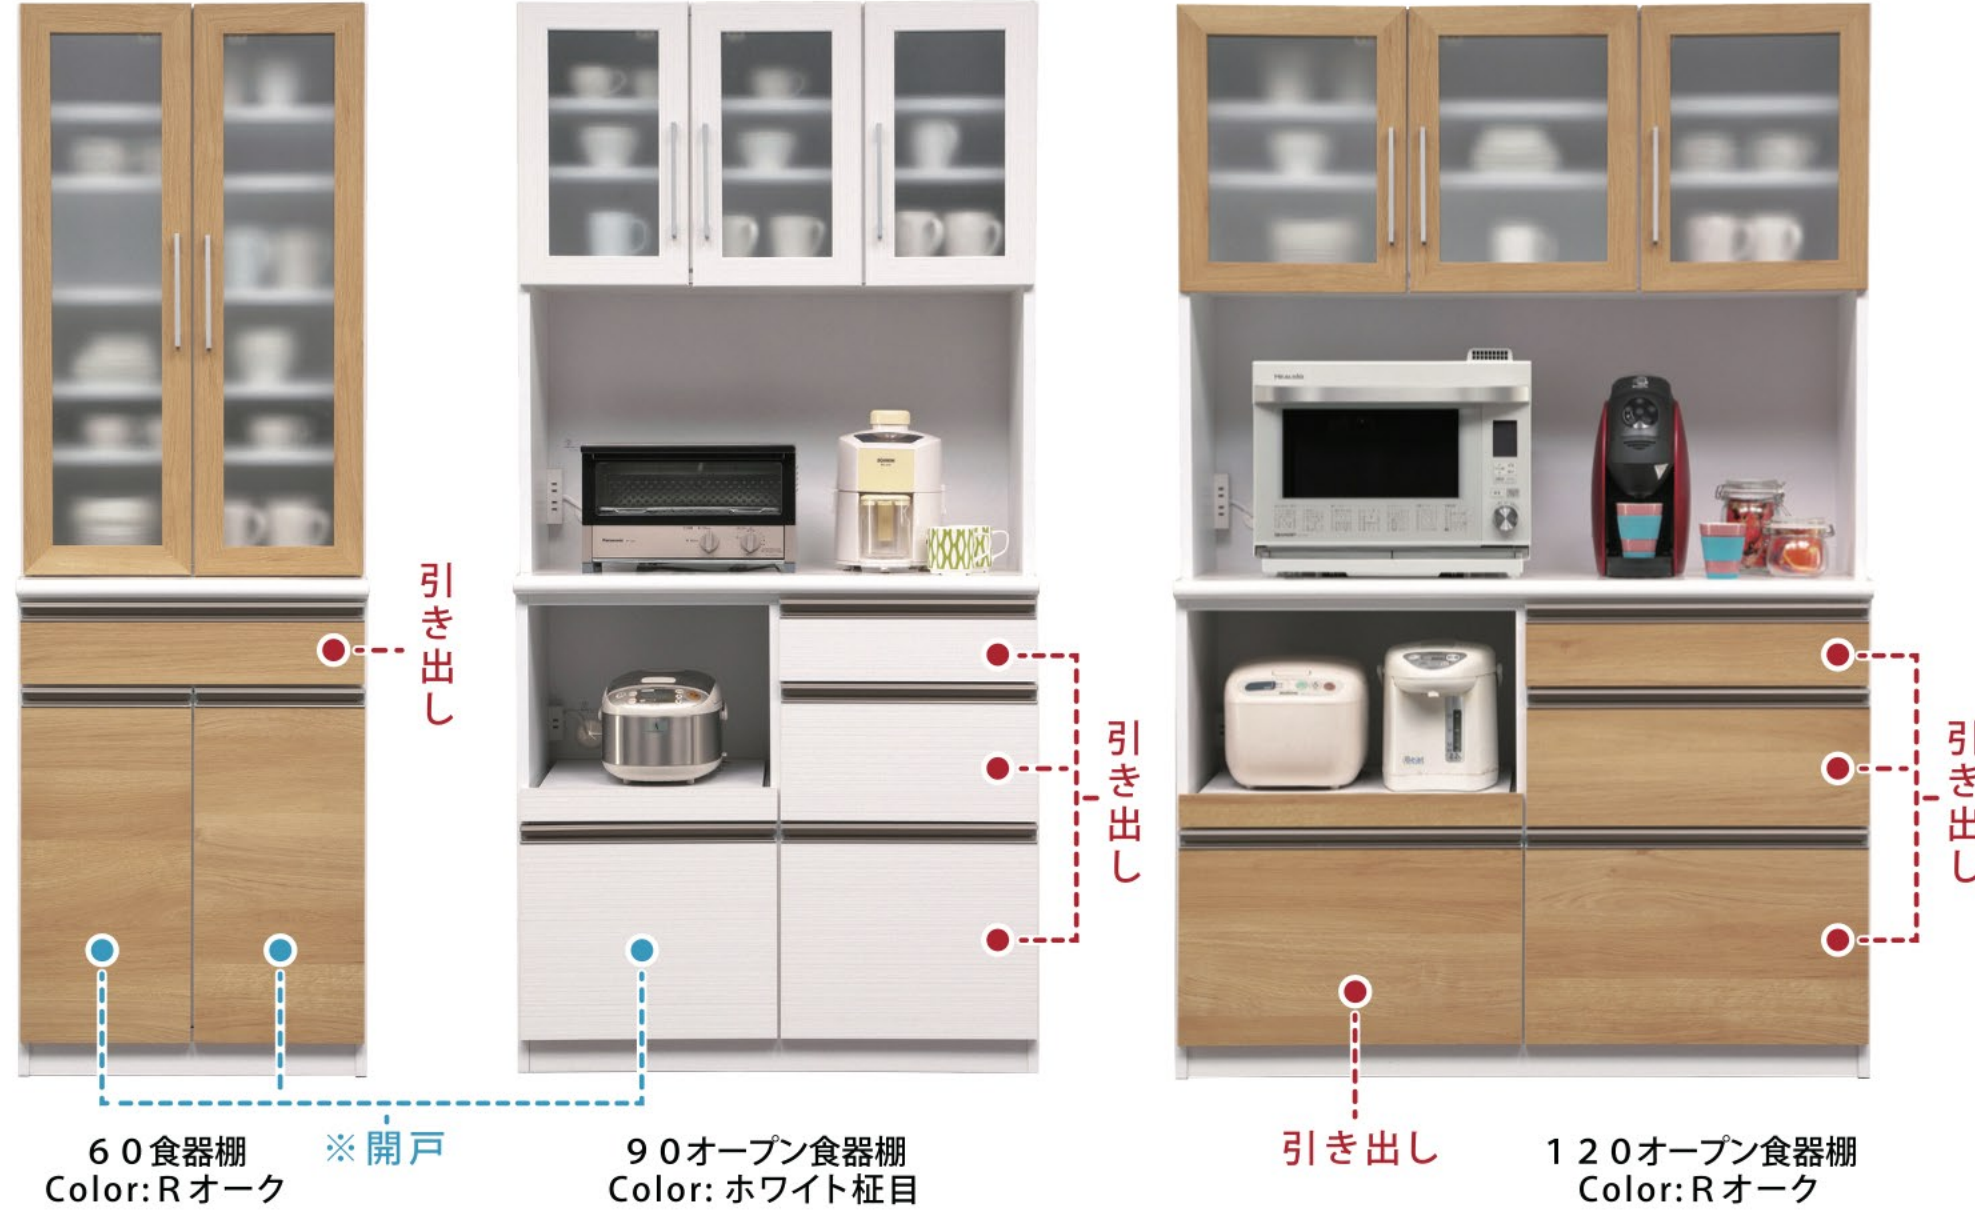

# お好みの色とサイズが選べます。Ace II

～エースII～

日本製・F☆☆☆☆

信頼の日本製! 低ホルムアルデヒドで安心。

60食器棚 Color: R オーク ※開戸

90オープン食器棚 Color: ホワイト柾目

引き出し 120オープン食器棚 Color: R オーク

- Good!** カウンター天板は強度のあるメラミンポストホーム。ホワイト柾目の引き出し前板は汚れに強いハイグロスシート仕様。
- Good!** 引き出しは全段フルスライドレール仕様。奥までしっかり引き出せます。
- Good!** お皿が程良く隠れるミストガラス。

## 90オープン食器棚

巾90×奥48×高183 cm  
品番:913201292 ○ホワイト柾目  
品番:913201295 ●R オーク

¥69,800(税別) ¥76,780(税込)

## 120オープン食器棚

巾120×奥48×高183 cm  
品番:913201293 ○ホワイト柾目  
品番:913201296 ●R オーク

¥79,800(税別) ¥87,780(税込)

※上オープン部コンセント2個口1500W/下オープン部コンセント1個口1500W